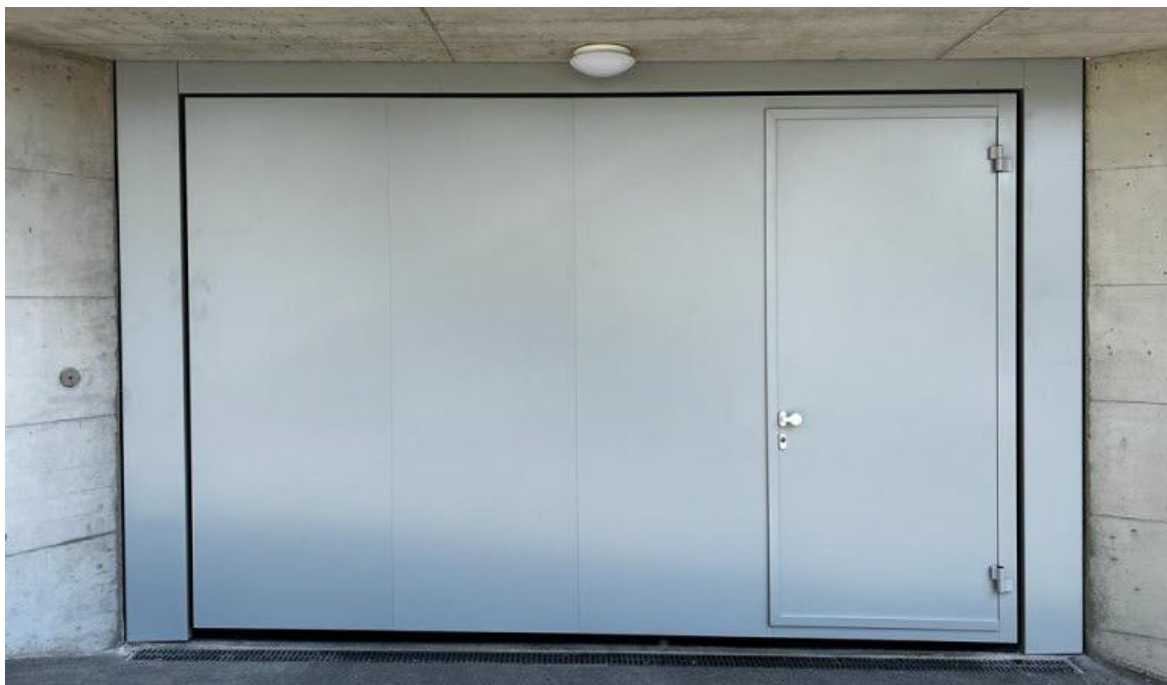

Referenzobjekt

MFH St. Gallen in 9000 St. Gallen

Sammelgaragen Kipptor ET500

▶ Objektbezeichnung	MFH St. Gallen
▶ Referenzobjektnummer	CH0001126
▶ Baujahr	2022
▶ Standort / Land	9000 St. Gallen, Schweiz
▶ Produkt	SGT_ET500
▶ Verbaute Hörmann-Produktbereiche	Sammelgaragentor
▶ Geplant und installiert durch	Stebro AG Letzistrasse 36 9015 St. Gallen