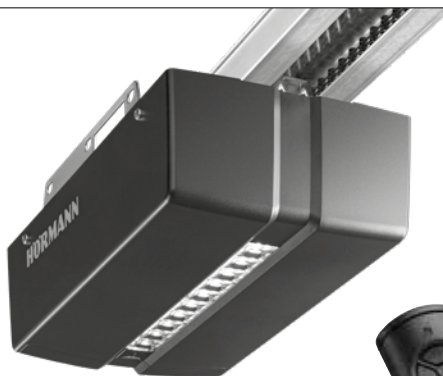

Serienmässig

Garagotor-Antrieb ProMatic

Automatischer Komfort

- Mit moderner BiSecur Funktechnik
- Zusätzlicher Öffnungshöhe zur Entlüftung der Garage
- Inkl. Handsender HSE 4 BS mit Öse für Schlüsselanhänger